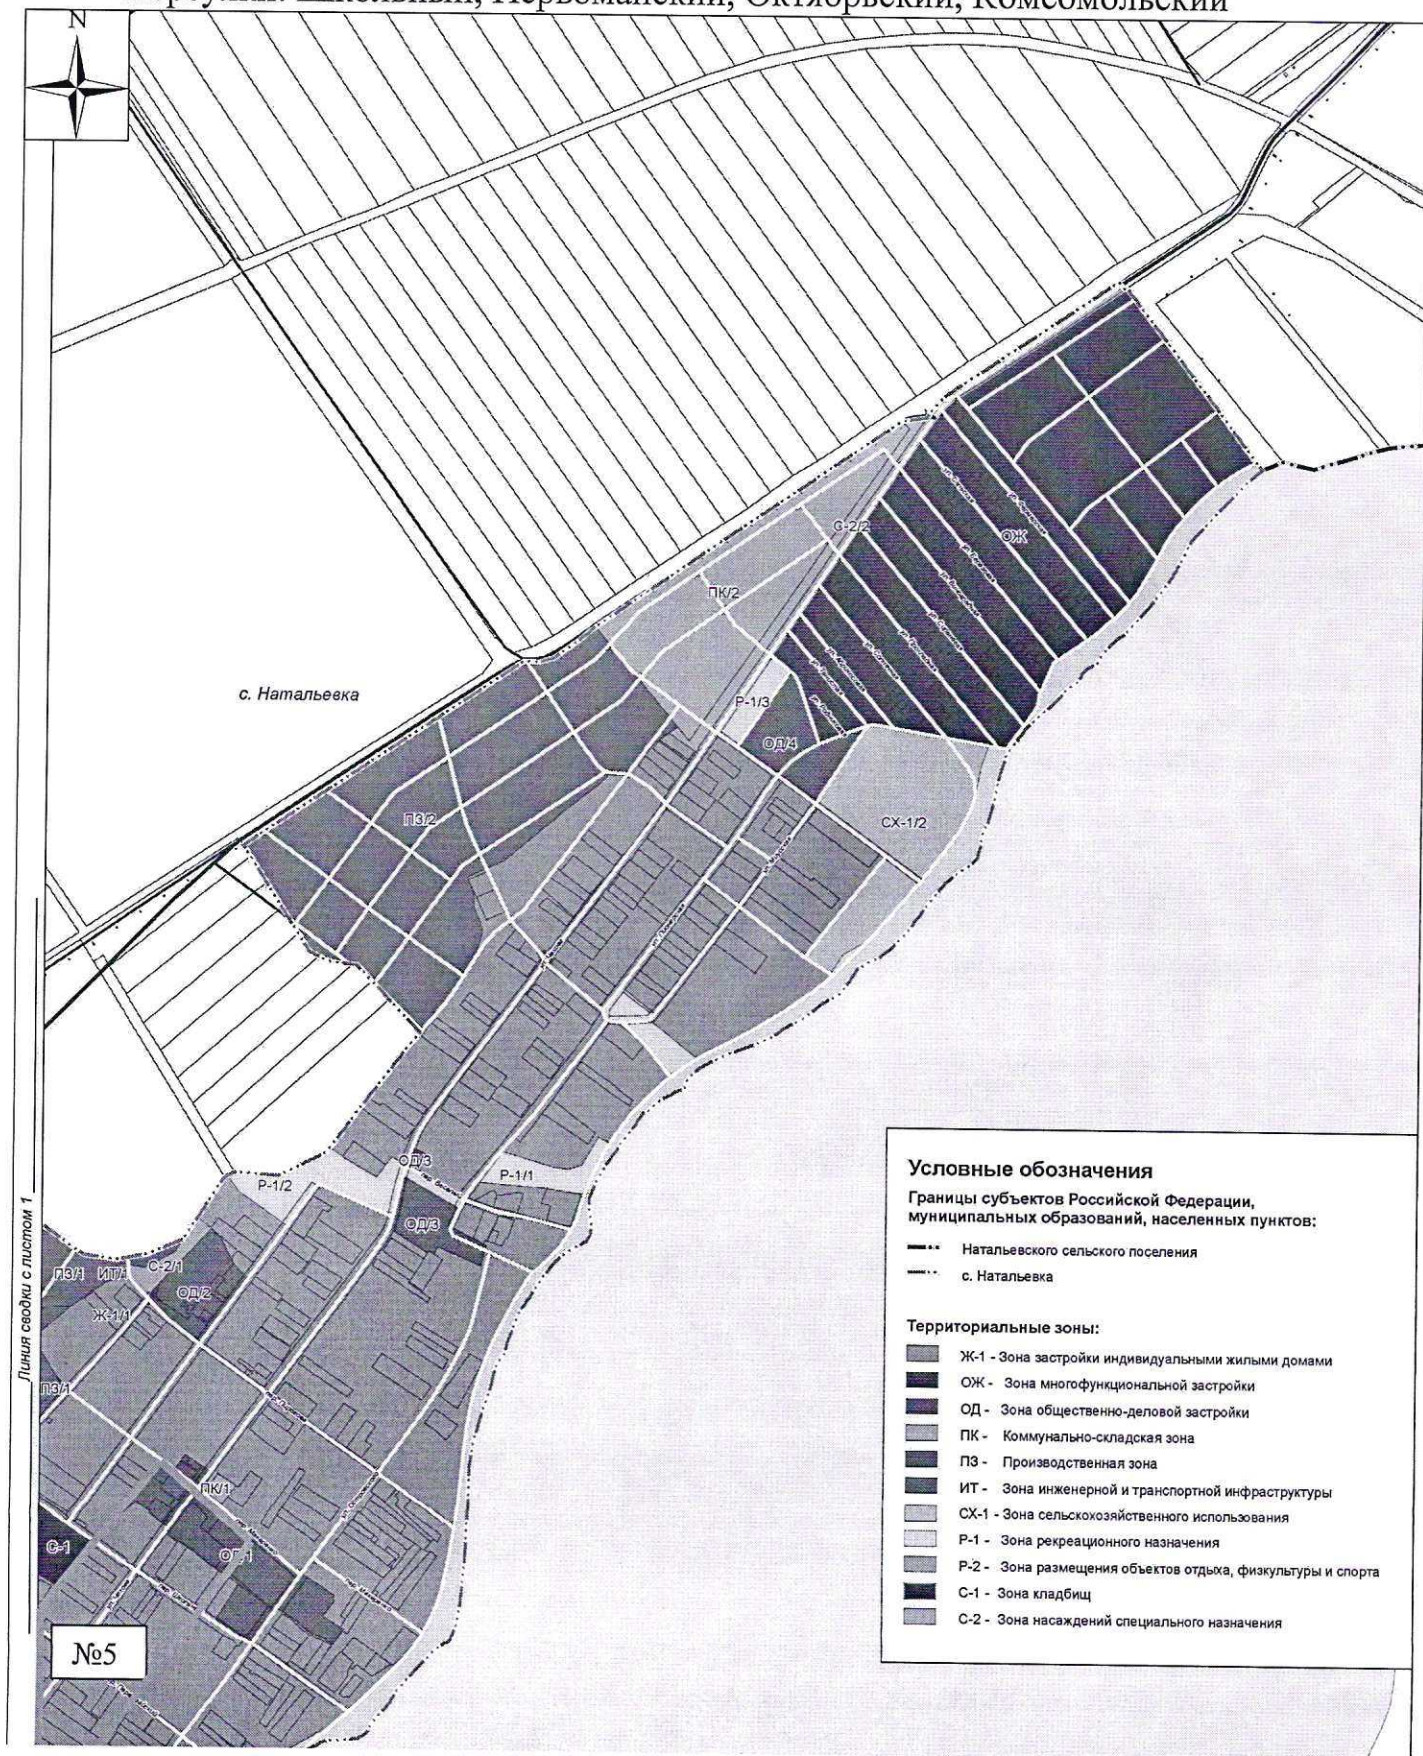

Натальевский одномандатный избирательный округ № 5

227 избирателей

Адрес территориальной избирательной комиссии: пер. Парковый, 1
с. Покровское, Неклиновский район, Ростовская область, 346830

Центр: с. Натальевка

Границы: с. Натальевка

Улицы: Чехова с № 93 по № 153, с № 88 по № 124,

Переулки: Школьный, Первомайский, Октябрьский, Комсомольский