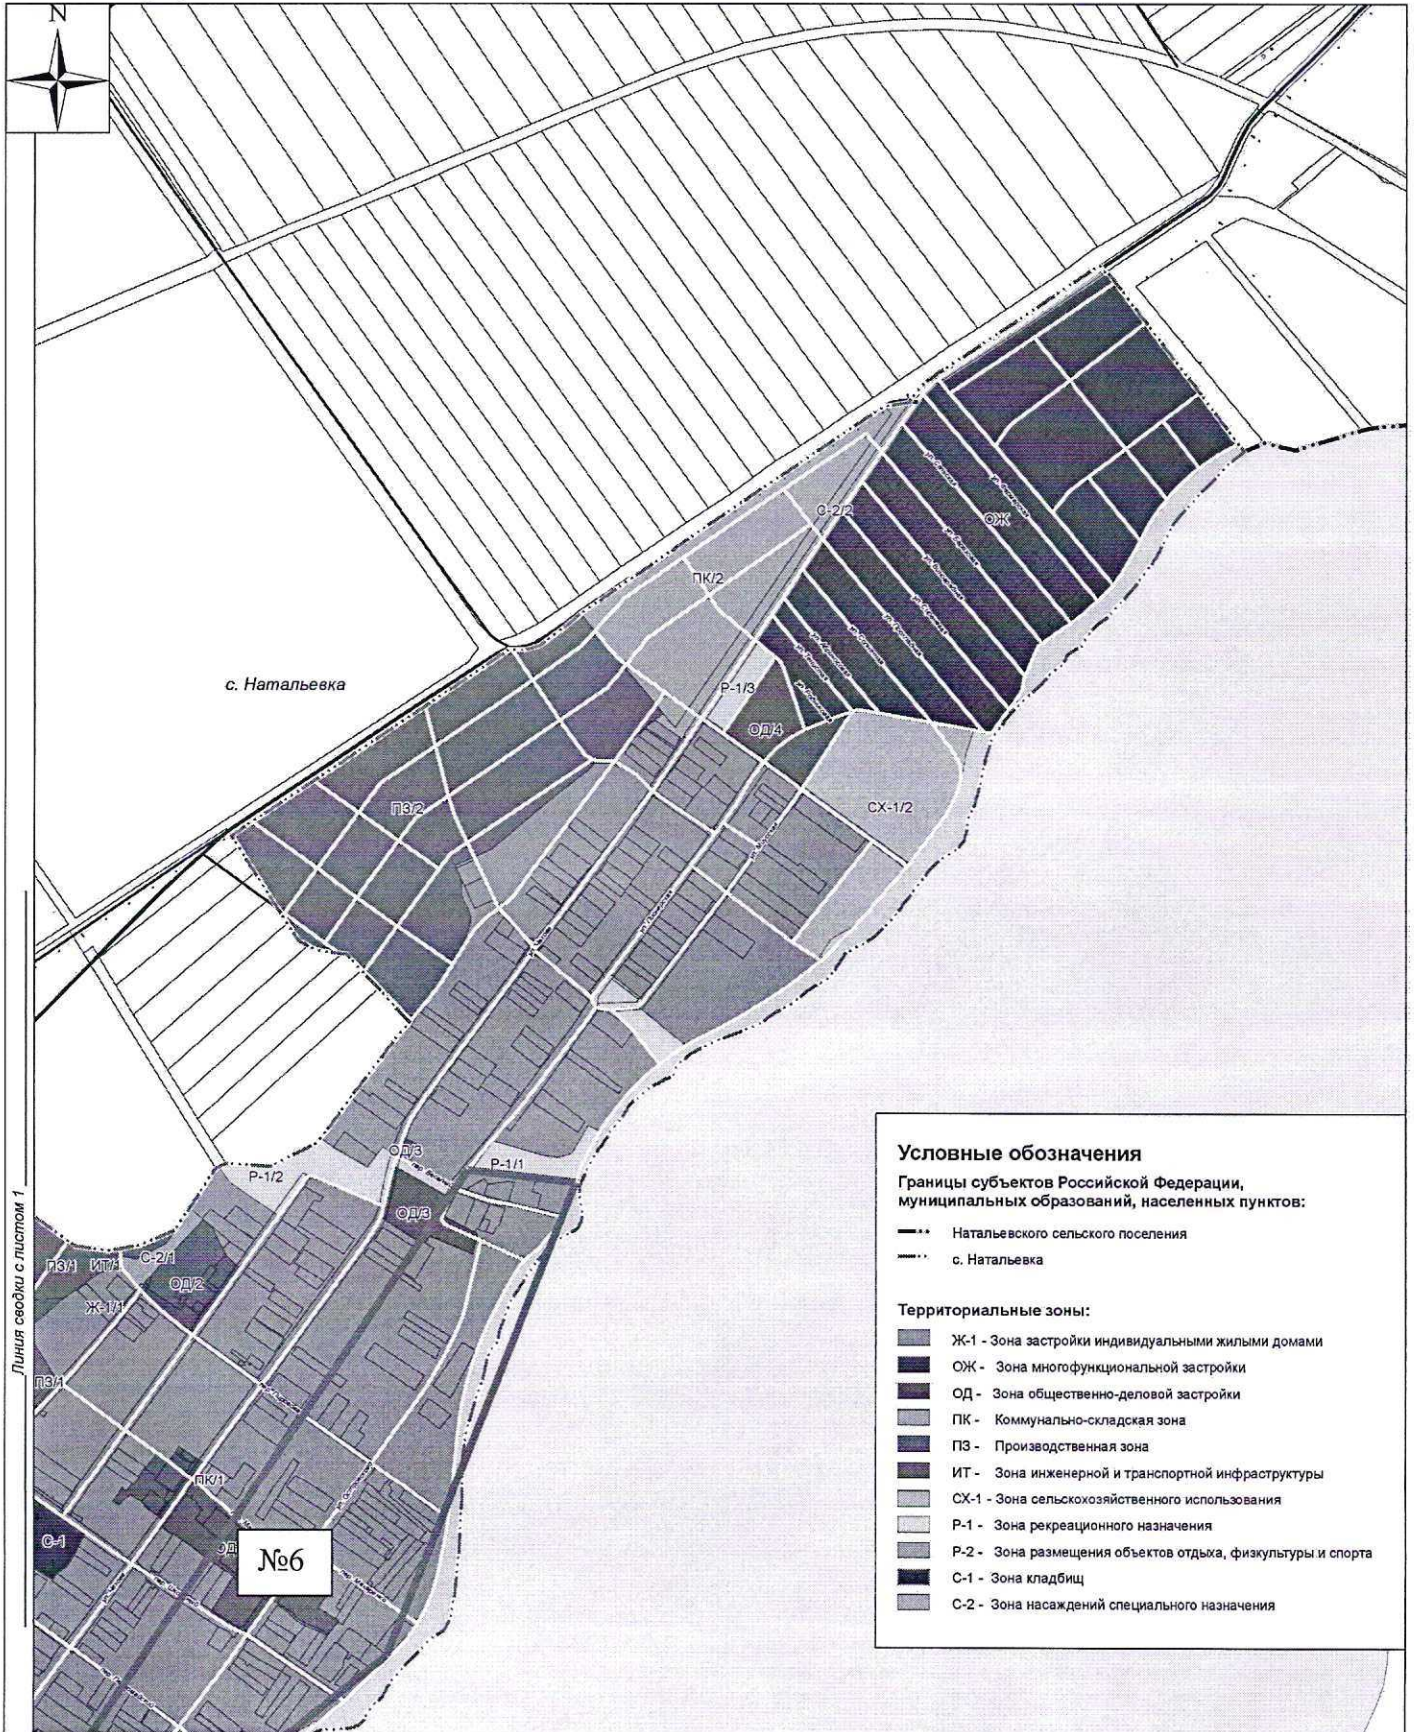

Границы: с. Натальевка

Улицы: Островского

Переулки: Весёлый, Макаренко.

муниципальных образований, населенных пунктов:

- Натальевского сельского поселения
- с. Натальевка

Территориальные зоны:

- Ж-1 - Зона застройки индивидуальными жилыми домами
- ОЖ - Зона многофункциональной застройки
- ОД - Зона общественно-деловой застройки
- ПК - Коммунально-складская зона
- ПЗ - Производственная зона
- ИТ - Зона инженерной и транспортной инфраструктуры
- СХ-1 - Зона сельскохозяйственного использования
- Р-1 - Зона рекреационного назначения
- Р-2 - Зона размещения объектов отдыха, физкультуры и спорта
- С-1 - Зона кладбищ
- С-2 - Зона насаждений специального назначения