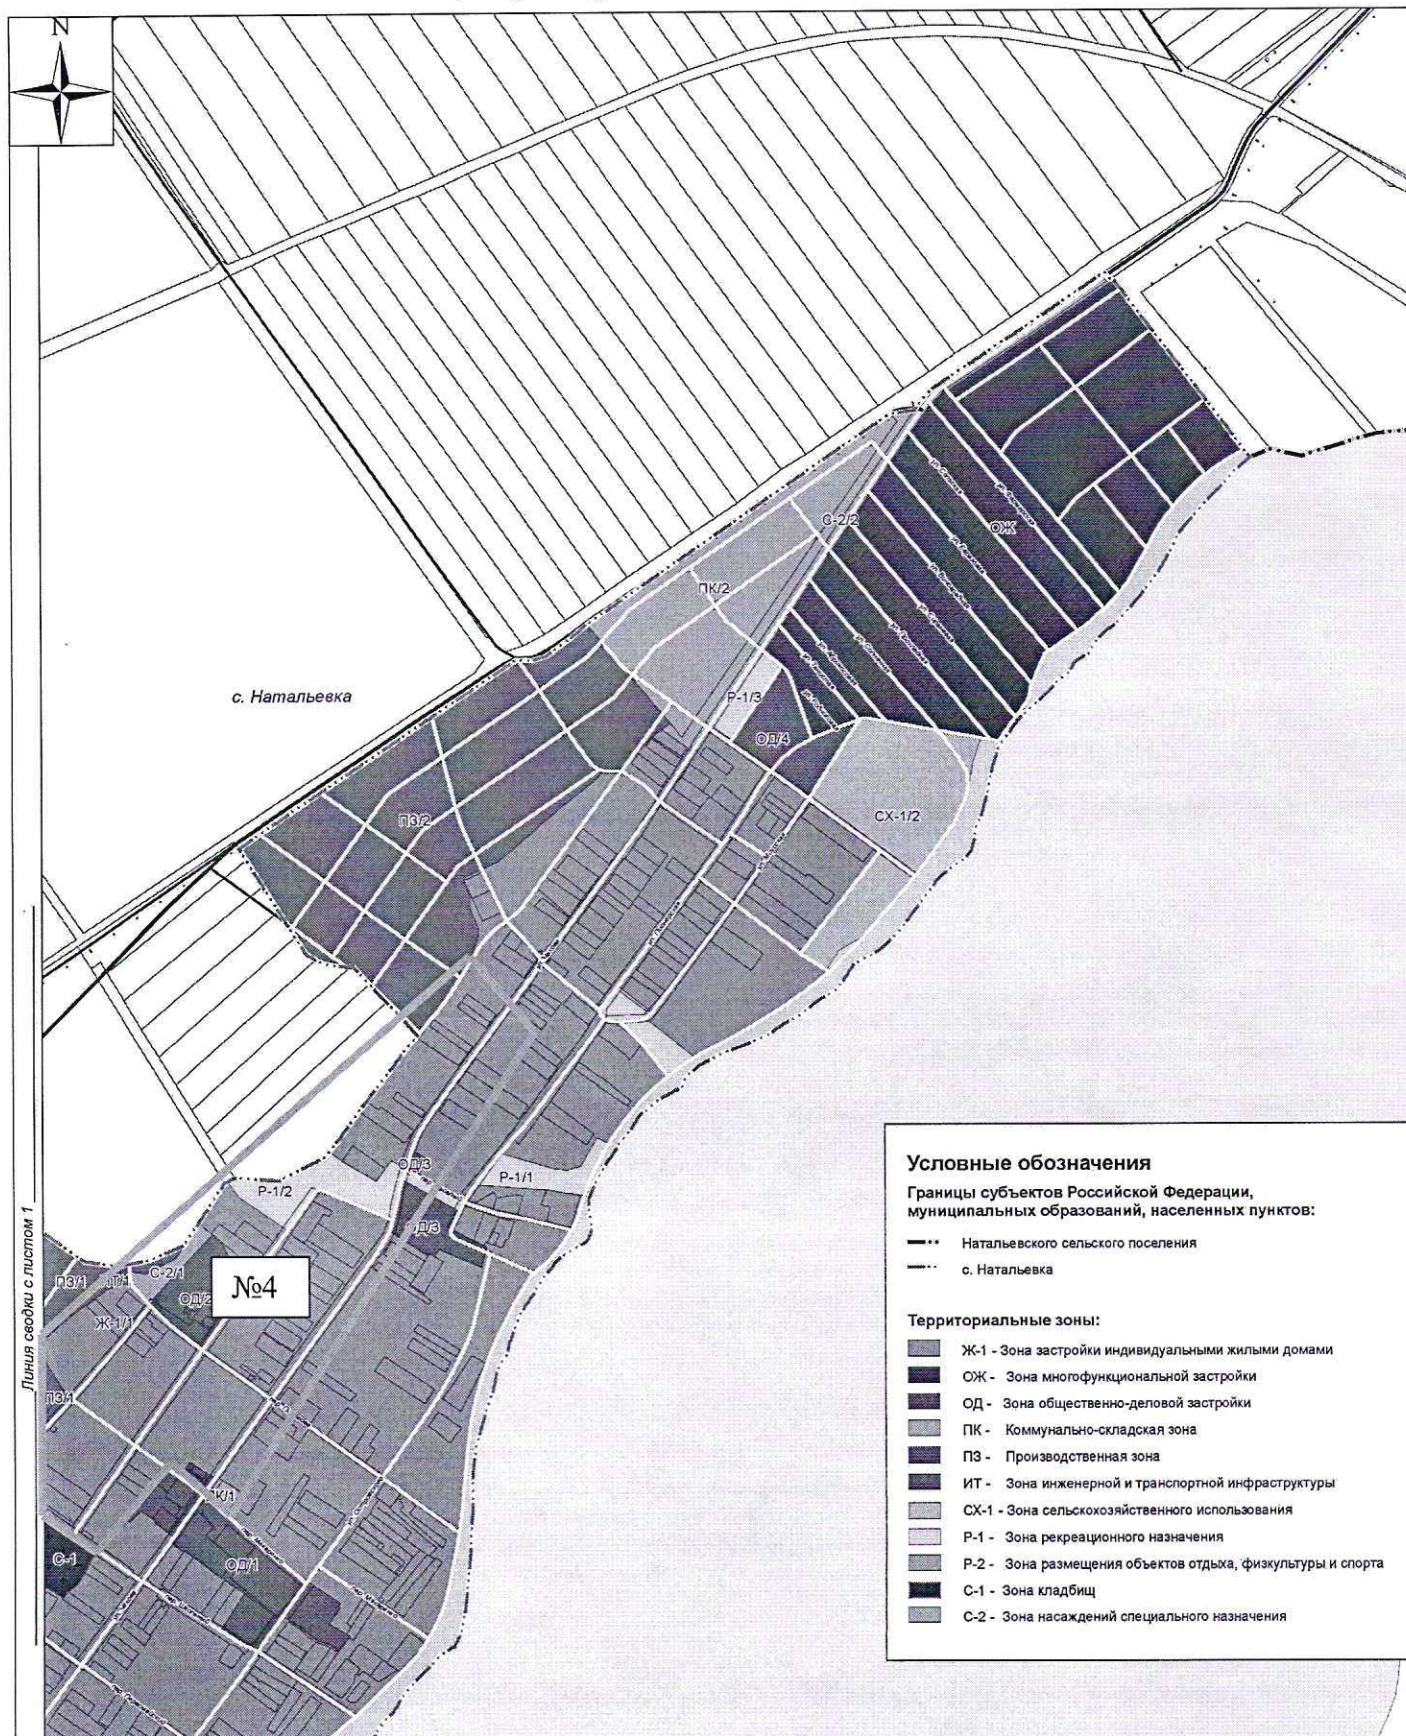

Натальевский одномандатный избирательный округ № 4

228 избиратель

Адрес территориальной избирательной комиссии: пер. Парковый, 1
с. Покровское, Неклиновский район, Ростовская область, 346830

Центр: с. Натальевка

Границы: с. Натальевка

Улицы: Чехова с № 27 по № 87 «а», с № 22 по № 86, Молодежная,
Мечникова, пер. Пирогова