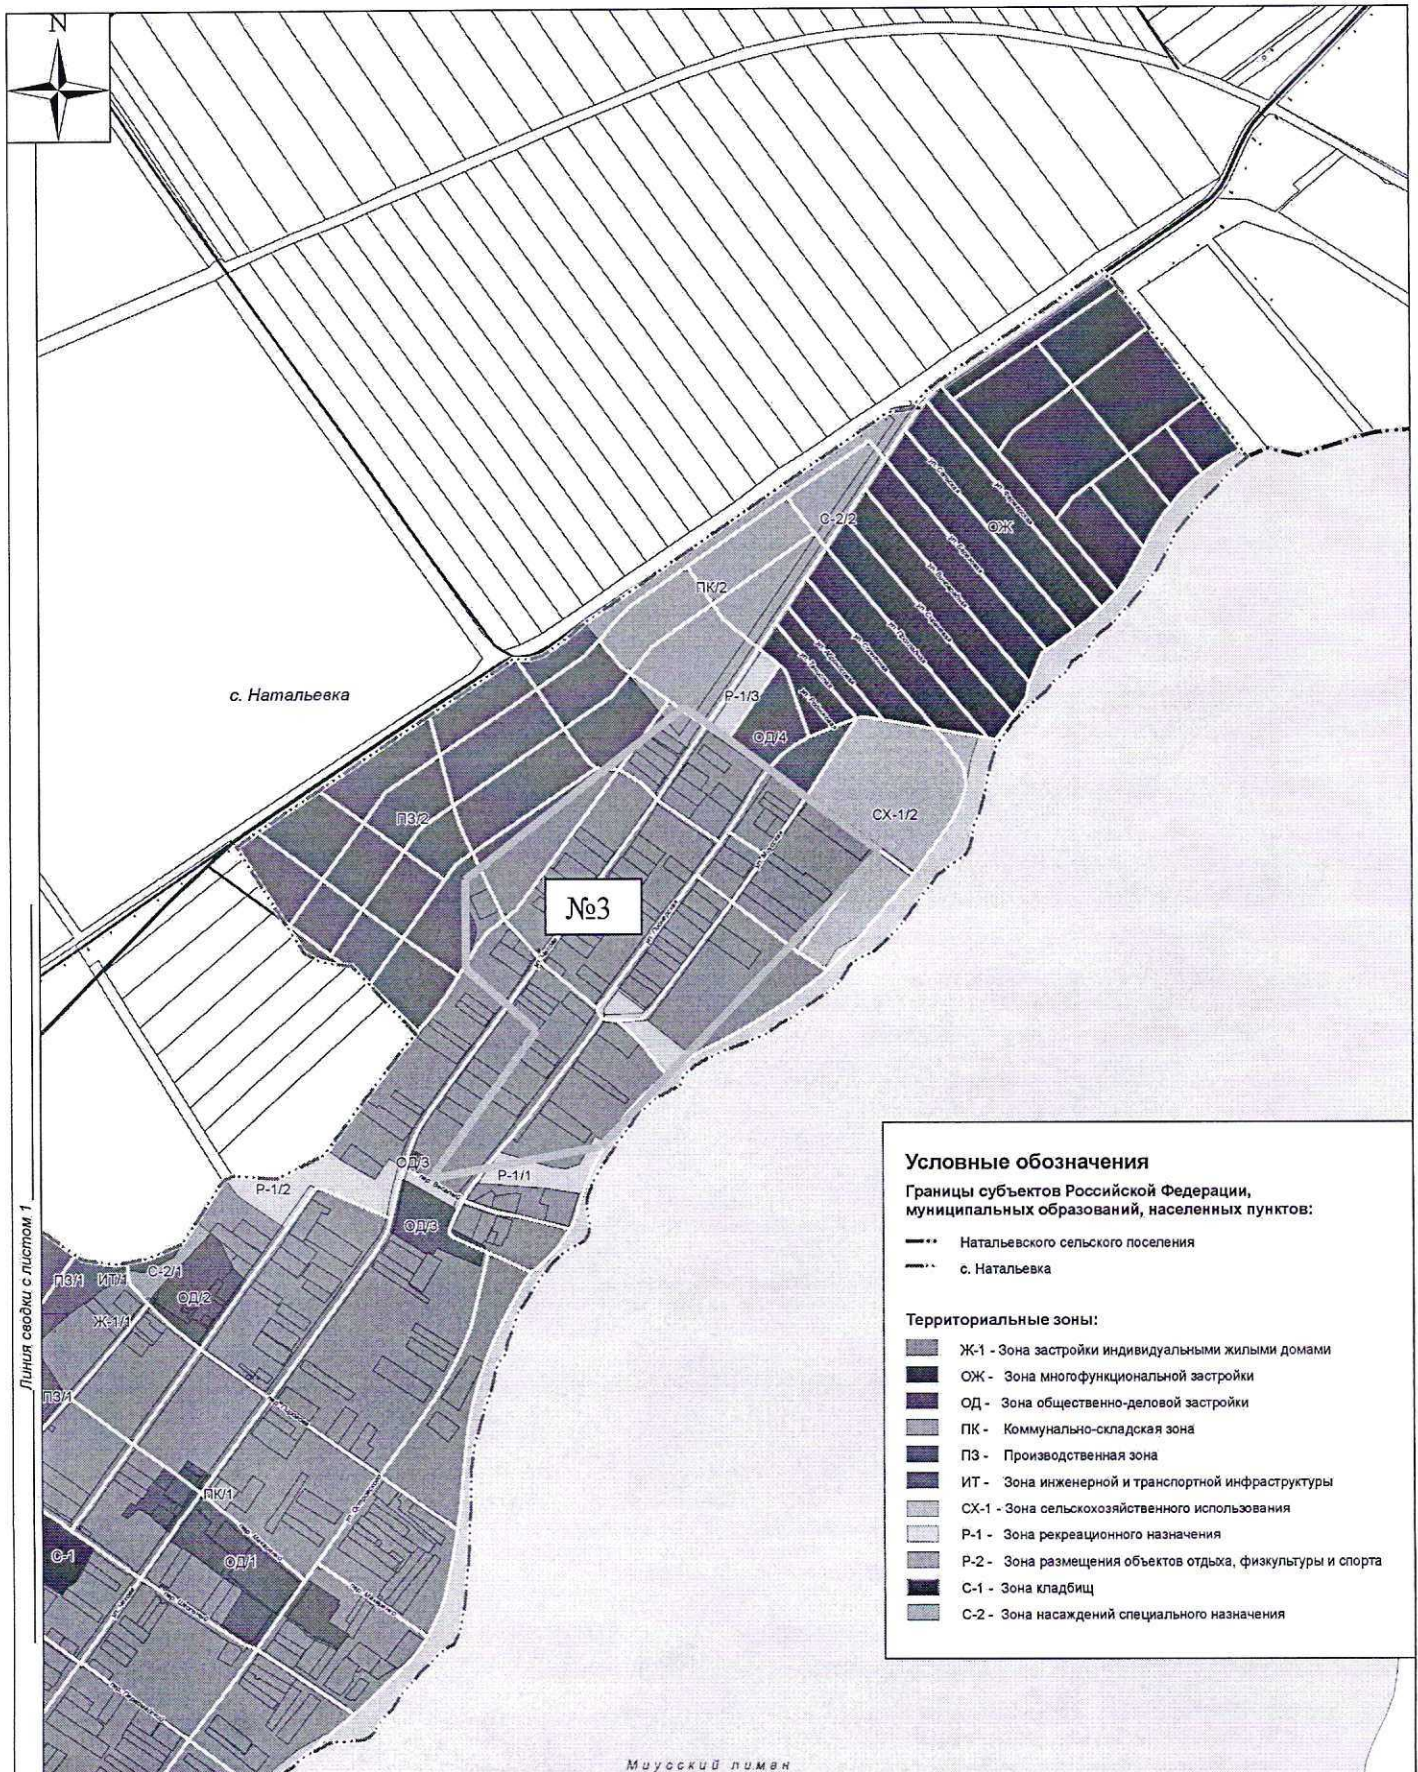

Натальевский одномандатный избирательный округ № 3

223 избиратель

Адрес территориальной избирательной комиссии: пер. Парковый, 1
с. Покровское, Неклиновский район, Ростовская область, 346830

Центр: с. Натальевка

Границы: с. Натальевка

Улицы: Чехова с № 1 по № 25, с № 2 по № 20 «а», Пионерская, Миусская.